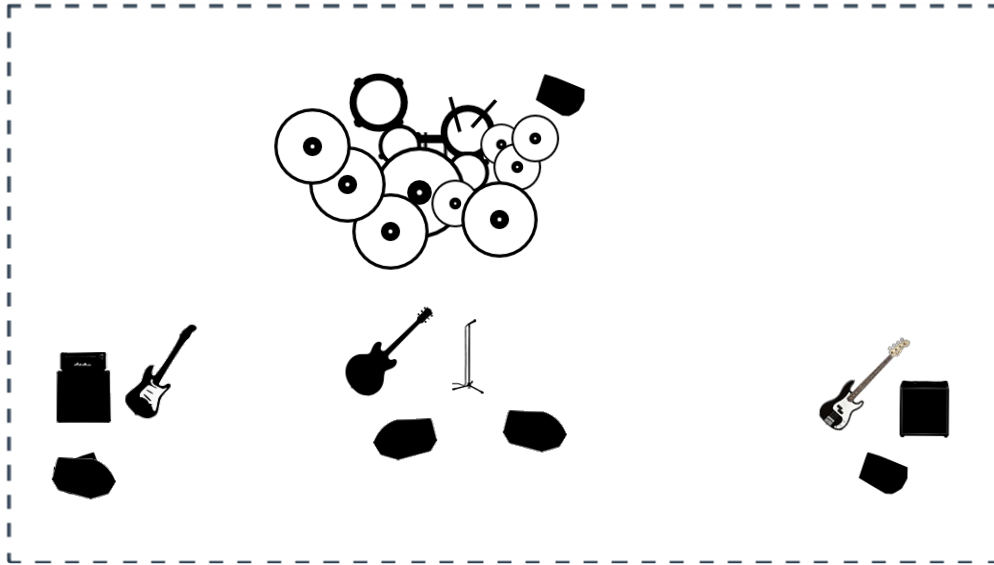

Lonnegan

¿Estás organizando un concierto? [Haz clic aquí](#) para obtener un presupuesto basado en tu rider técnico.

Lista de Canales

#	Instrumento	Micrófono	Efectos (opcional)	Artista	Comentarios
#1	Crash	AKG C414			
#2	Crash	AKG C414			
#3	Crash	AKG C414			
#4	Crash	AKG C414			
#5	Splash	AKG C414			
#6	Splash	AKG C414			
#7	Splash	AKG C414			
#8	Ride	AKG C414			
#9	Goliat (floor tom)	Shure SM57			
#10	Tom	Sennheiser E604			
#11	Tom	Sennheiser E604			
#12	Hi-hat	Shure SM57			
#13	Caja	Shure SM57			
#14	Bombo	Shure Beta52			
#15	Guitarra eléctrica	Shure SM57			
#16	Bajo	DI - Línea			
#17	Lucille (Gibson)	Shure SM57			
#18	Voz	Shure SM58			